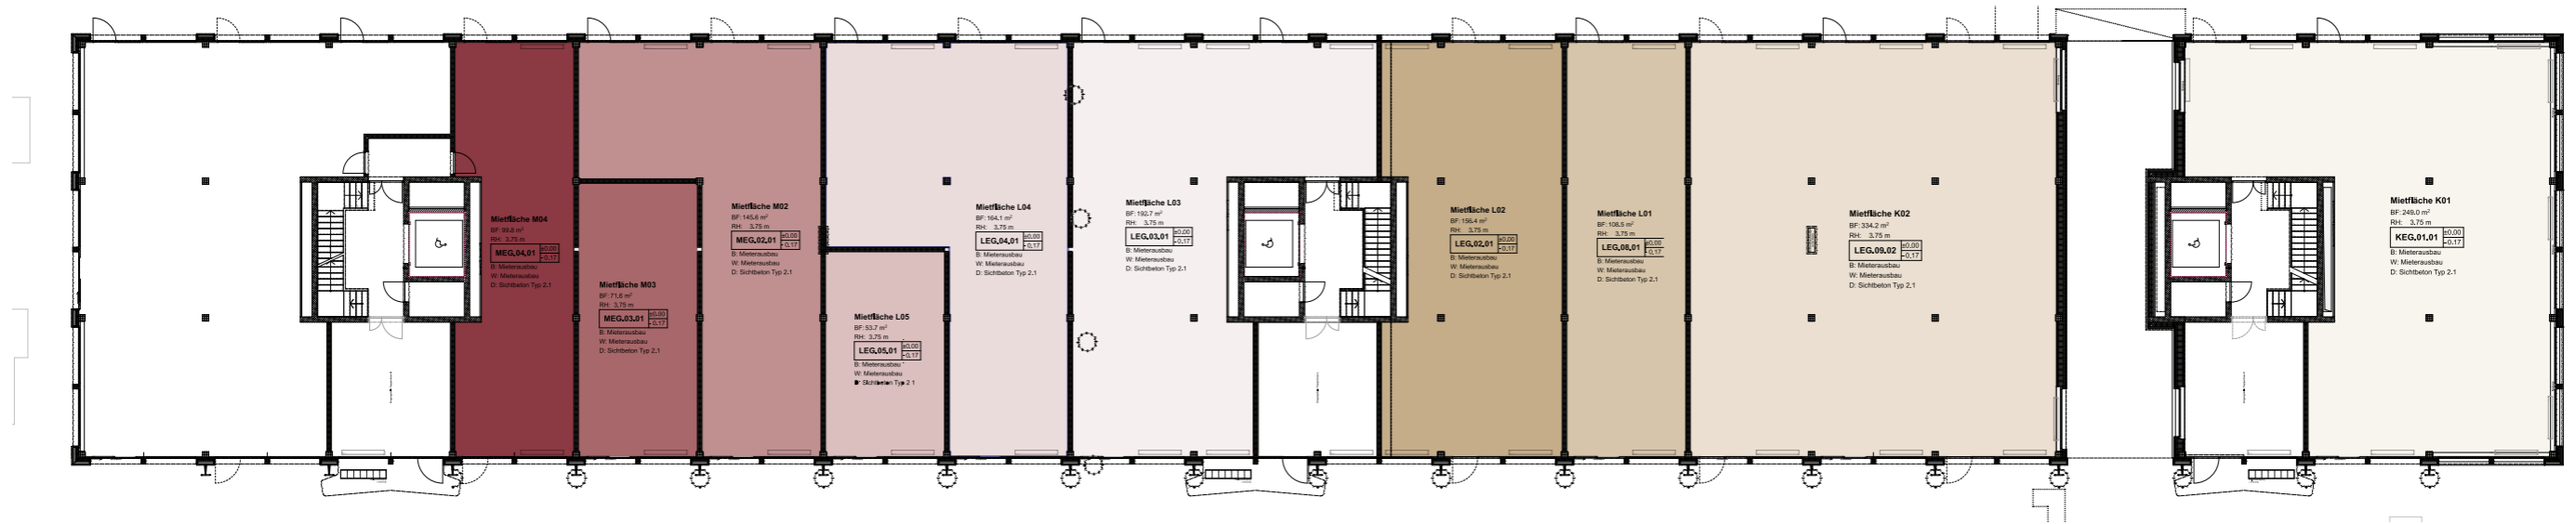

Erdgeschoss

Gebäude F

- M04**
Mietfläche: 99.8m²
- M03**
Mietfläche: 71.6m²
- M02**
Mietfläche: 145.6m²
- L05**
Mietfläche: 53.7m²
- L04**
Mietfläche: 164.1m²
- L03**
Mietfläche: 192.7m²
- L02**
Mietfläche: 156.4m²
- L01**
Mietfläche: 108.5m²
- K02**
Mietfläche: 334.2m²
- K01**
Mietfläche: 249.0m²

Längsschnitt

Gebäude F

- M04
- M03
- M02
- L05
- L04
- L03
- L02
- L01
- K02
- K01

Raumhöhe: 3.75m