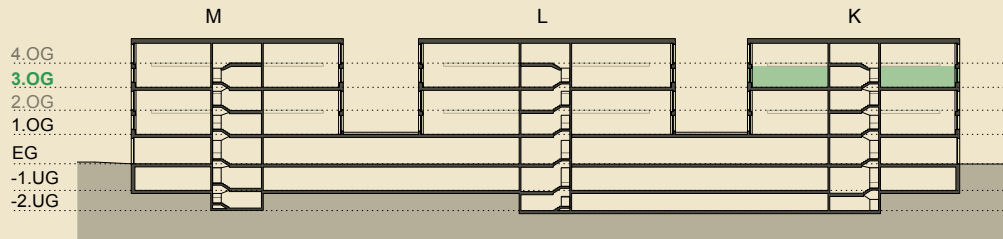

3. OBERGESCHOSS HAUS K

Raumhöhe ohne/mit Zwischenboden: 6.18m/2.80m

Grundfläche: 508.8m²

Grundrissänderungen vorbehalten. Flächenmasse sind Zirkumasse.
Möblierung ist nicht mit inbegriffen.

Format 1:100

Kontakt

Sarah Hofstetter, Projektentwicklerin, CHAM Group AG
T +41 41 508 08 28, sarah.hofstetter@chamgroup.ch

4. OBERGESCHOSS HAUS K

Raumhöhe mit Zwischenboden: 2.80m

Grundfläche: 288.15m²

Grundrissänderungen vorbehalten. Flächenmasse sind Zirkummasse.
Möblierung ist nicht mit inbegriffen.