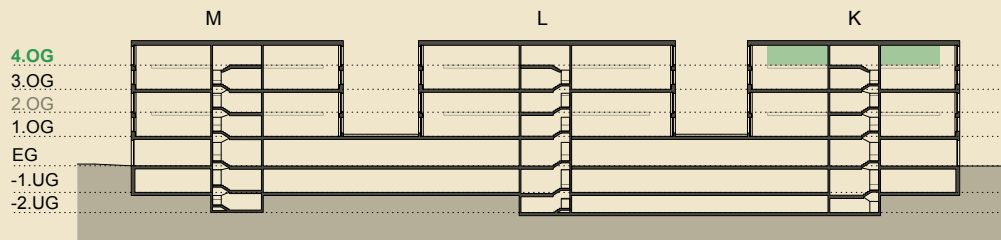

3. OBERGESCHOSS HAUS K

Raumhöhe ohne/mit Zwischenboden: 6.18m/2.80m

Grundfläche: 508.8m²

Grundrissänderungen vorbehalten. Flächenmasse sind Zirkumasse.
Möblierung ist nicht mit inbegriffen.

Format 1:100

Kontakt

Sarah Hofstetter, Projektentwicklerin, CHAM Group AG
T +41 41 508 08 28, sarah.hofstetter@chamgroup.ch

4. OBERGESCHOSS HAUS K

Raumhöhe mit Zwischenboden: 2.80m

Grundfläche: 288.15m²

Grundrissänderungen vorbehalten. Flächenmasse sind Zirkummasse.
Möblierung ist nicht mit inbegriffen.