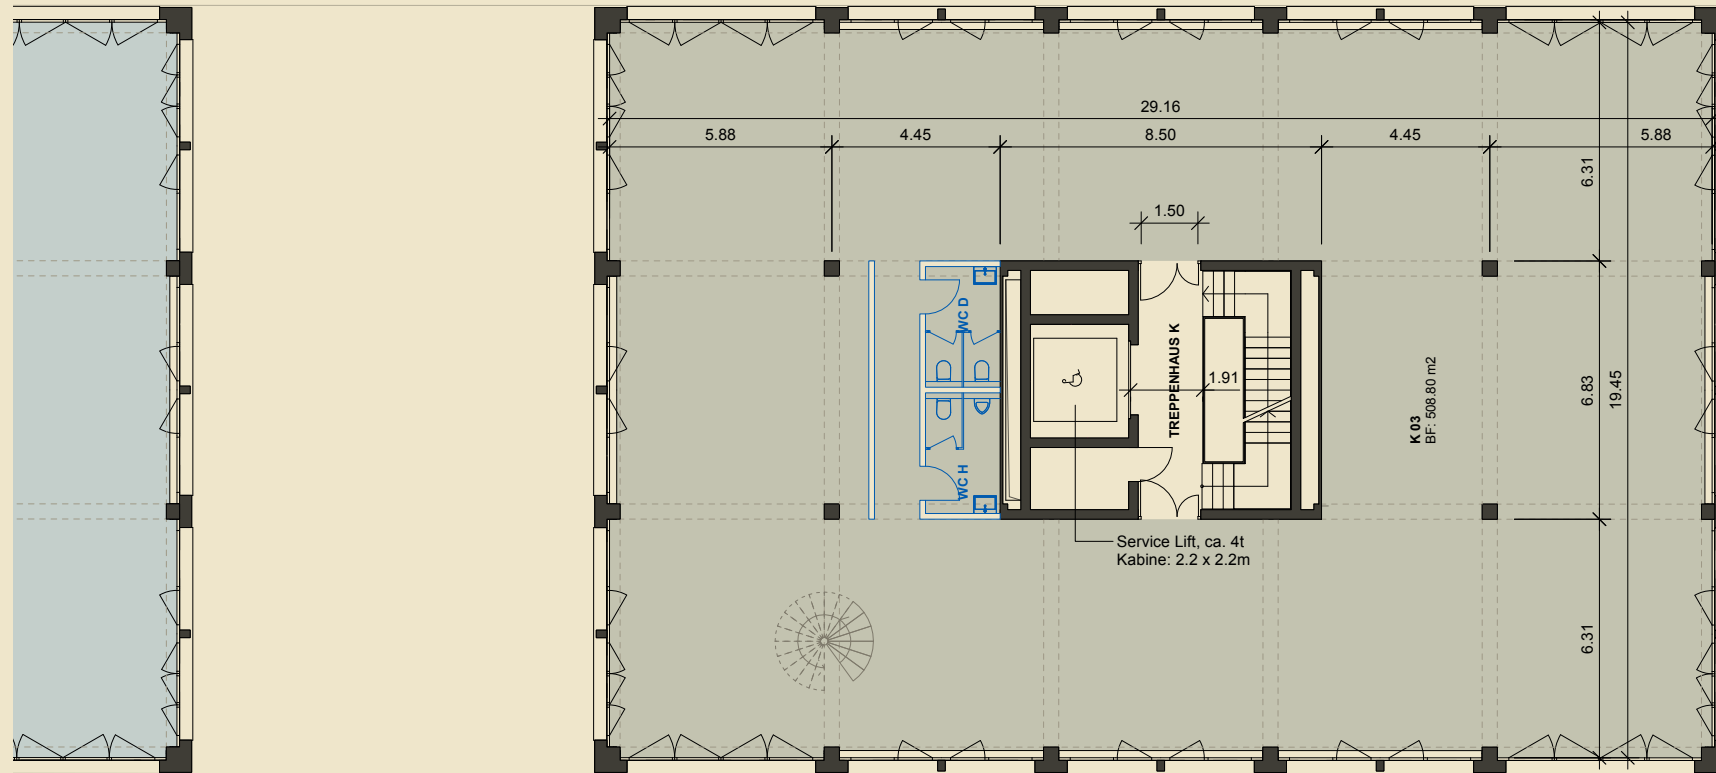

3. OBERGESCHOSS HAUS K

Raumhöhe ohne/mit Zwischenboden: 6.18m/2.80m

Grundfläche: 508.8m²

Grundrissänderungen vorbehalten. Flächenmasse sind Zirkumasse.
Möblierung ist nicht mit inbegriffen.

Format 1:100

Kontakt

Sarah Hofstetter, Projektentwicklerin, CHAM Group AG
T +41 41 508 08 28, sarah.hofstetter@chamgroup.ch

4. OBERGESCHOSS HAUS K

Raumhöhe mit Zwischenboden: 2.80m

Grundfläche: 288.15m²

Grundrissänderungen vorbehalten. Flächenmasse sind Zirkummasse.
Möblierung ist nicht mit inbegriffen.