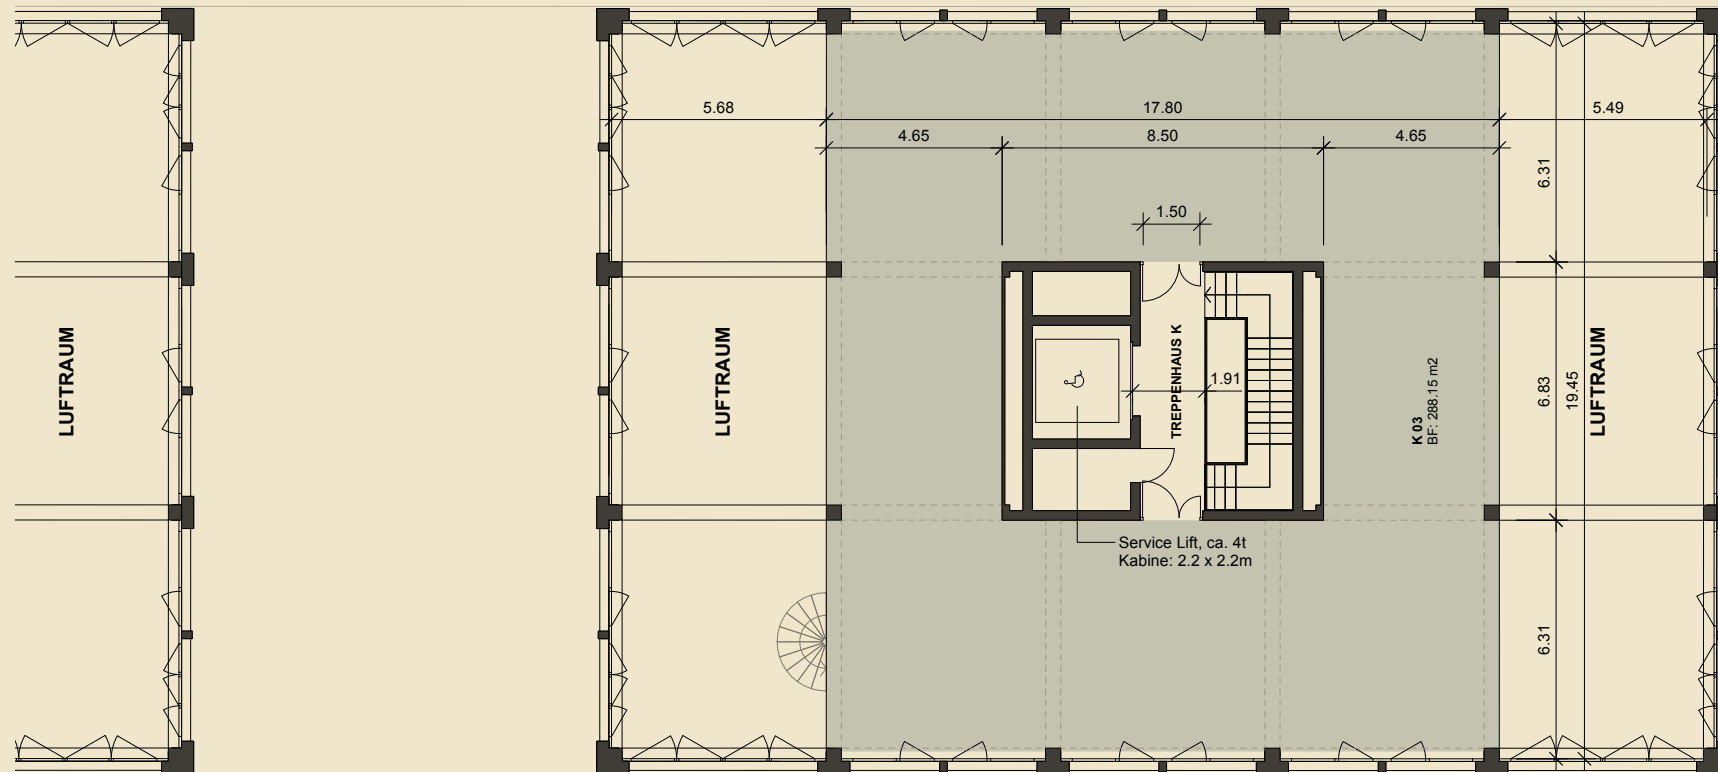

3. OBERGESCHOSS HAUS K

Raumhöhe ohne/mit Zwischenboden: 6.18m/2.80m

Grundfläche: 508.8m²

Grundrissänderungen vorbehalten. Flächenmasse sind Zirkumasse.
Möblierung ist nicht mit inbegriffen.

Format 1:100

Kontakt

Sarah Hofstetter, Projektentwicklerin, CHAM Group AG
T +41 41 508 08 28, sarah.hofstetter@chamgroup.ch

4. OBERGESCHOSS HAUS K

Raumhöhe mit Zwischenboden: 2.80m

Grundfläche: 288.15m²

Grundrissänderungen vorbehalten. Flächenmasse sind Zirkummasse.
Möblierung ist nicht mit inbegriffen.