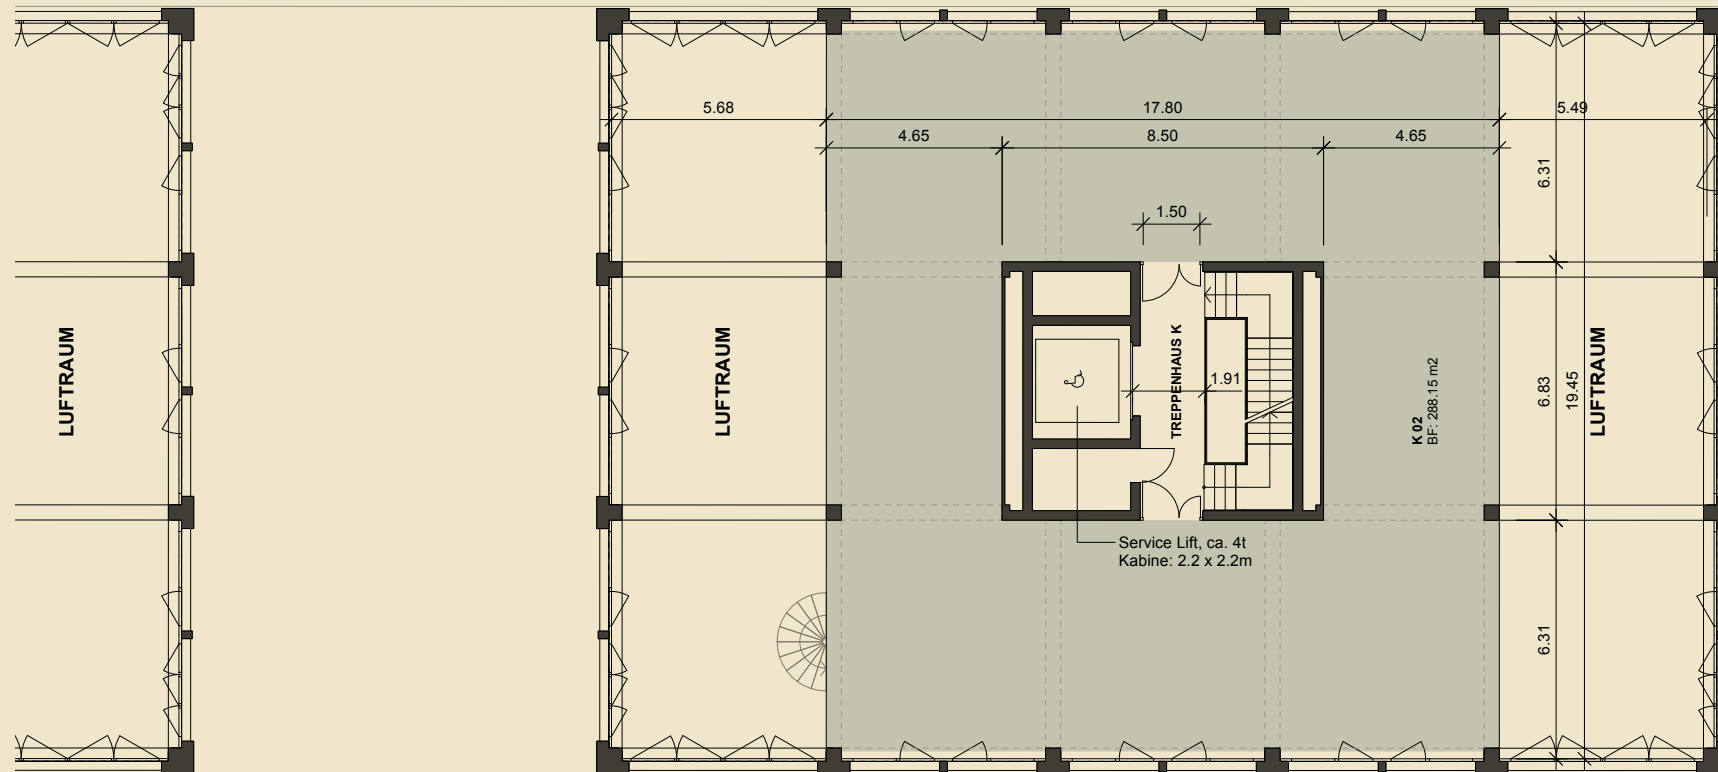

1. OBERGESCHOSS HAUS K

Raumhöhe ohne/mit Zwischenboden: 6.18/2.82m

Grundfläche: 508.8m²

Grundrissänderungen vorbehalten. Flächenmasse sind Zirkummasse.
Möblierung ist nicht mit inbegriffen.

Format 1:100

Kontakt

Sarah Hofstetter, Projektentwicklerin, CHAM Group AG
T +41 41 508 08 28, sarah.hofstetter@chamgroup.ch

2. OBERGESCHOSS HAUS K

Raumhöhe mit Zwischenboden: 2.80m

Grundfläche: 288.5m²

Grundrissänderungen vorbehalten. Flächenmasse sind Zirkummasse.
Möblierung ist nicht mit inbegriffen.