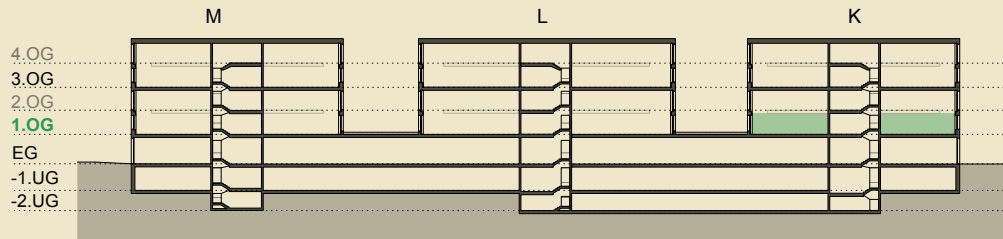

1. OBERGESCHOSS HAUS K

Raumhöhe ohne/mit Zwischenboden: 6.18/2.82m

Grundfläche: 508.8m²

Grundrissänderungen vorbehalten. Flächenmasse sind Zirkummasse.
Möblierung ist nicht mit inbegriffen.

Format 1:100

Kontakt

Sarah Hofstetter, Projektentwicklerin, CHAM Group AG
T +41 41 508 08 28, sarah.hofstetter@chamgroup.ch

2. OBERGESCHOSS HAUS K

Raumhöhe mit Zwischenboden: 2.80m

Grundfläche: 288.5m²

Grundrissänderungen vorbehalten. Flächenmasse sind Zirkummasse.
Möblierung ist nicht mit inbegriffen.