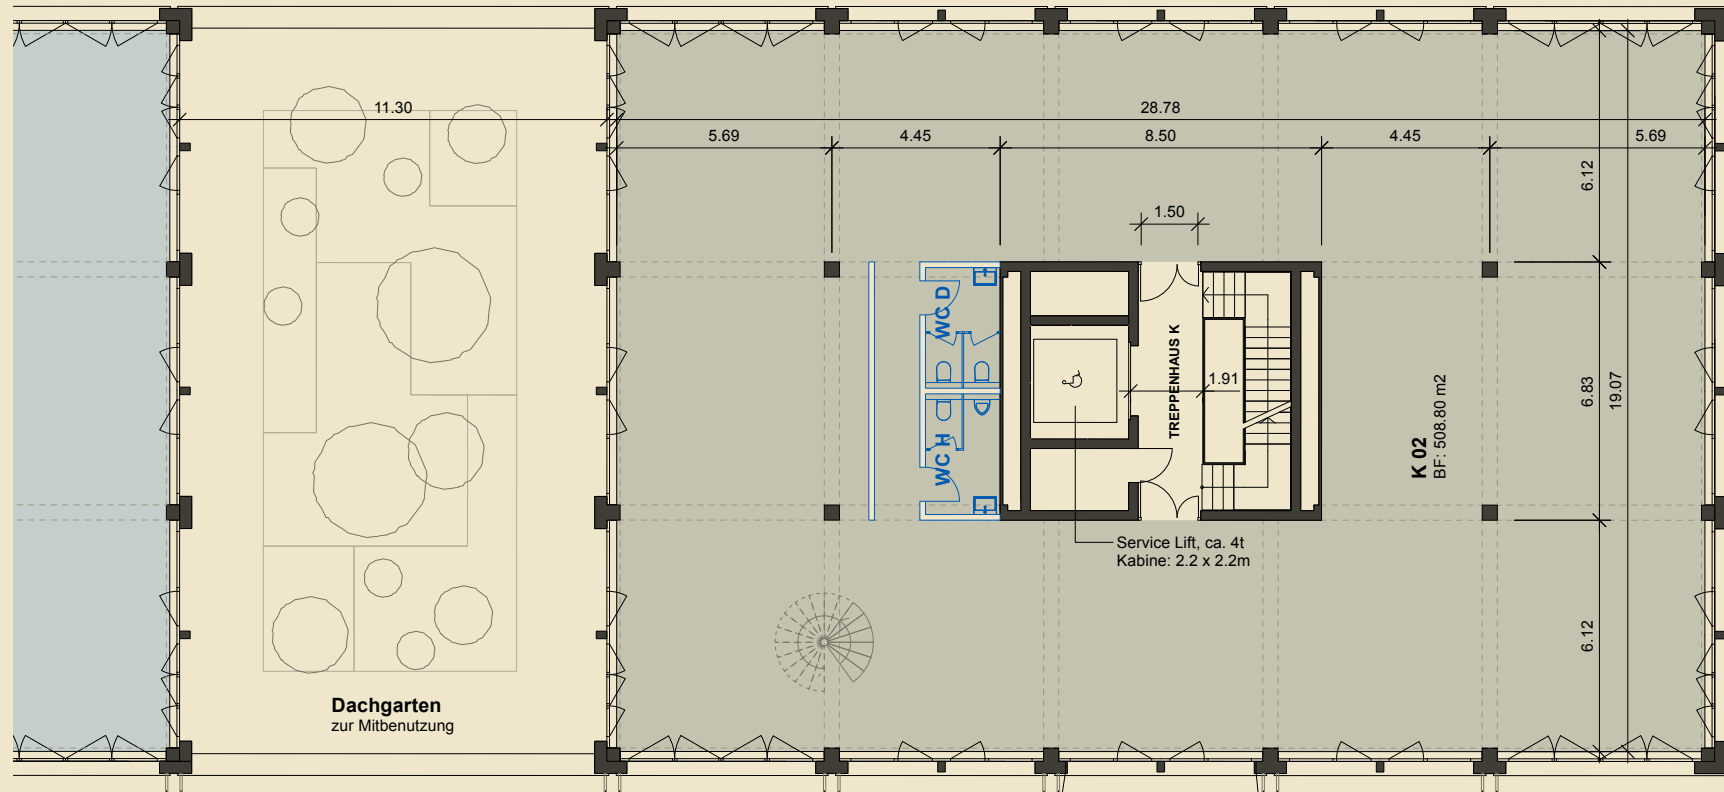

1. OBERGESCHOSS HAUS K

Raumhöhe ohne/mit Zwischenboden: 6.18/2.82m

Grundfläche: 508.8m²

Grundrissänderungen vorbehalten. Flächenmasse sind Zirkummasse.
Möblierung ist nicht mit inbegriffen.

Format 1:100

Kontakt

Sarah Hofstetter, Projektentwicklerin, CHAM Group AG
T +41 41 508 08 28, sarah.hofstetter@chamgroup.ch

2. OBERGESCHOSS HAUS K

Raumhöhe mit Zwischenboden: 2.80m

Grundfläche: 288.5m²

Grundrissänderungen vorbehalten. Flächenmasse sind Zirkummasse.
Möblierung ist nicht mit inbegriffen.