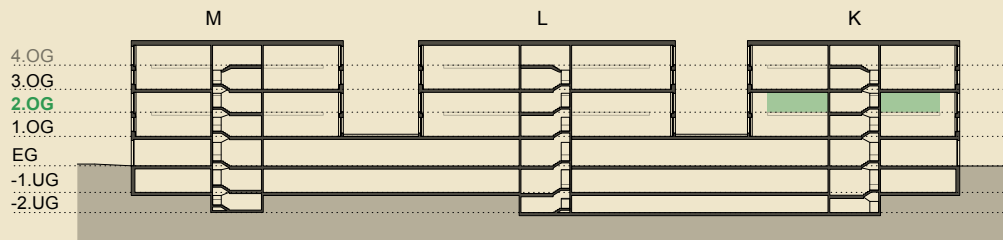

1. OBERGESCHOSS HAUS K

Raumhöhe ohne/mit Zwischenboden: 6.18/2.82m

Grundfläche: 508.8m²

Grundrissänderungen vorbehalten. Flächenmasse sind Zirkummasse.
Möblierung ist nicht mit inbegriffen.

Format 1:100

Kontakt

Sarah Hofstetter, Projektentwicklerin, CHAM Group AG
T +41 41 508 08 28, sarah.hofstetter@chamgroup.ch

2. OBERGESCHOSS HAUS K

Raumhöhe mit Zwischenboden: 2.80m

Grundfläche: 288.5m²

Grundrissänderungen vorbehalten. Flächenmasse sind Zirkummasse.
Möblierung ist nicht mit inbegriffen.