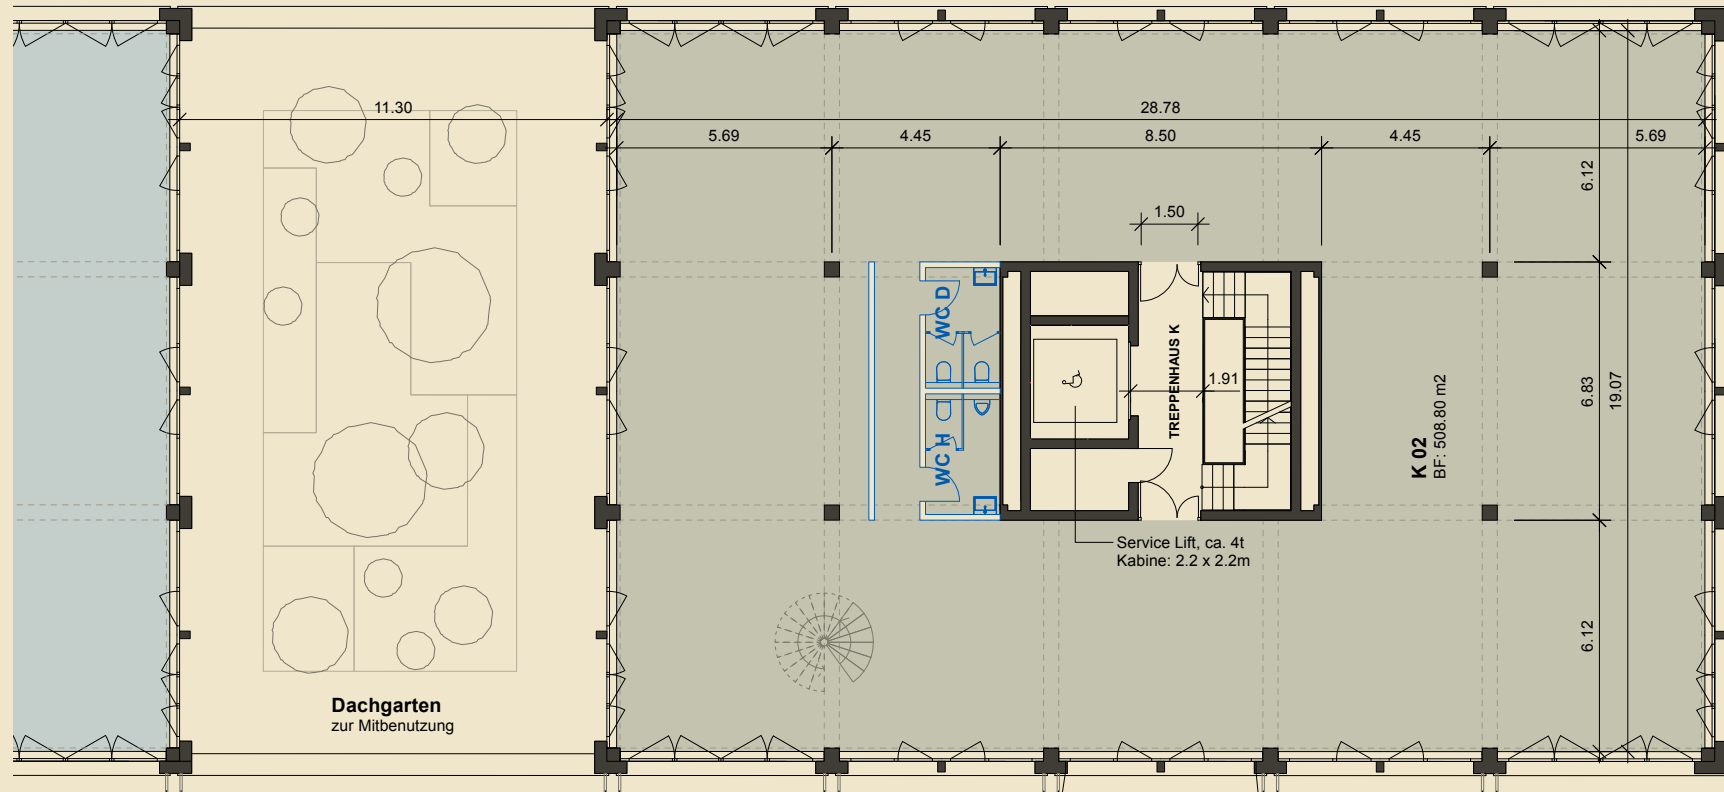

# 1. OBERGESCHOSS HAUS K

Raumhöhe ohne/mit Zwischenboden: 6.18/2.82m

Grundfläche: 508.8m<sup>2</sup>

Grundrissänderungen vorbehalten. Flächenmasse sind Zirkumasse.  
Möblierung ist nicht mit inbegriffen.