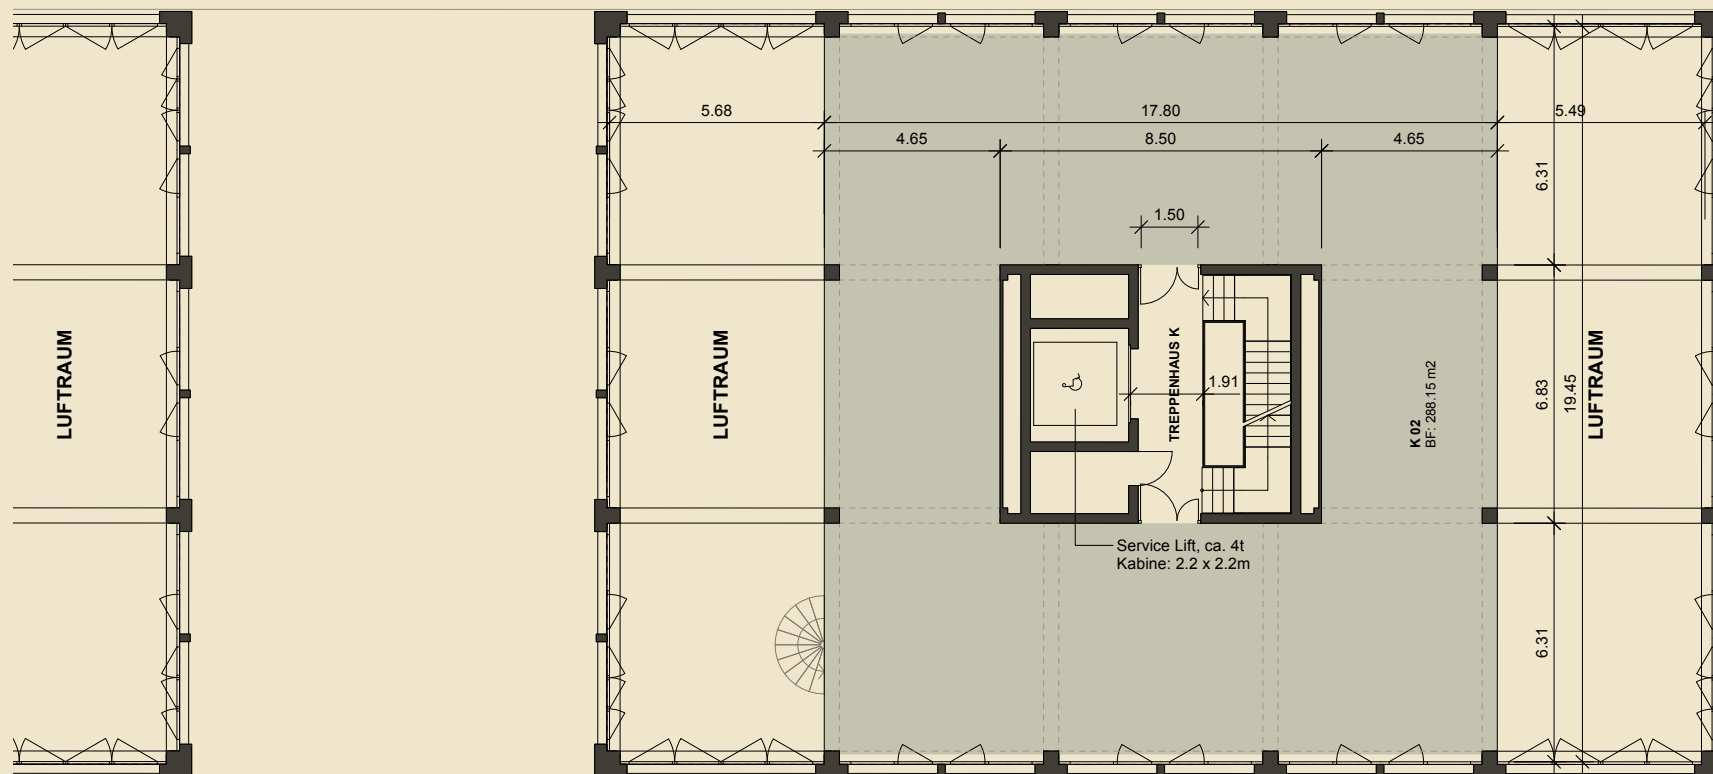

## 2. OBERGESCHOSS HAUS K

Raumhöhe mit Zwischenboden: 2.80m

Grundfläche: 288.5m<sup>2</sup>

Grundrissänderungen vorbehalten. Flächenmasse sind Zirkummasse.  
Möblierung ist nicht mit inbegriffen.

Format 1:100