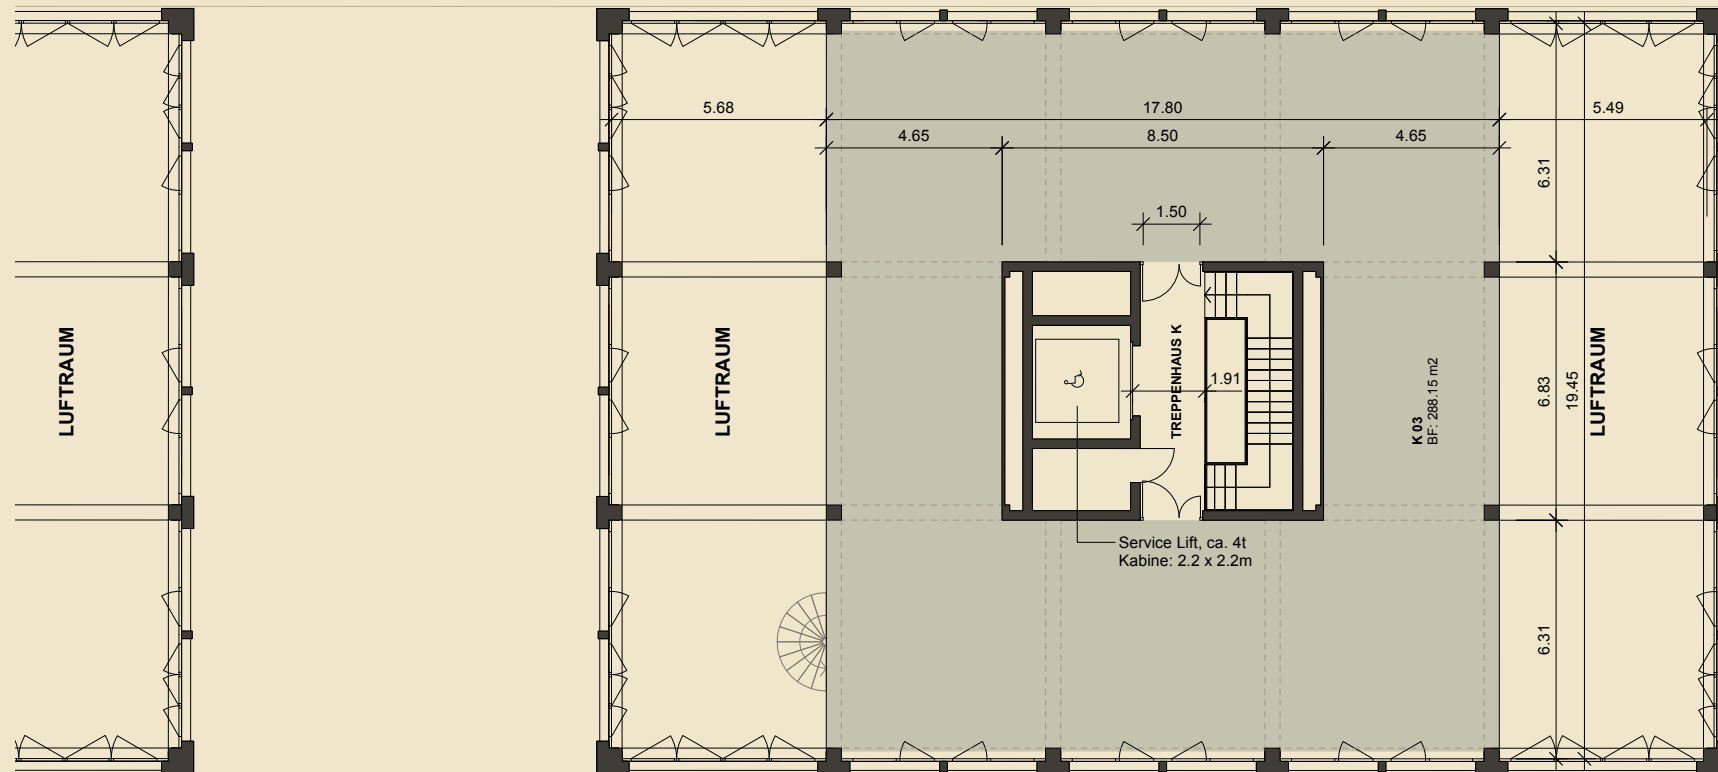

## 4. OBERGESCHOSS HAUS K

Raumhöhe mit Zwischenboden: 2.80m

Grundfläche: 288.15m<sup>2</sup>

Grundrissänderungen vorbehalten. Flächenmasse sind Zirkummasse.  
Möblierung ist nicht mit inbegriffen.

Format 1:100