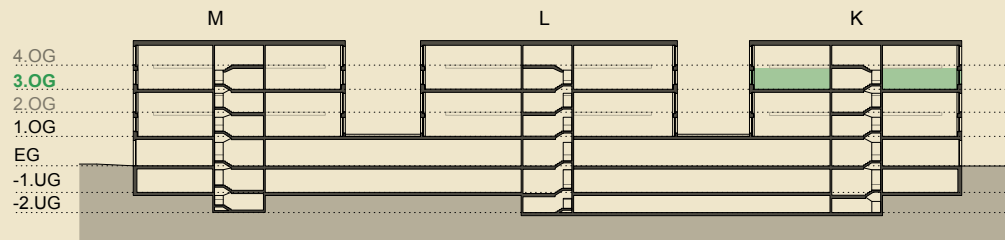

## 2. OBERGESCHOSS HAUS K

Raumhöhe mit Zwischenboden: 2.80m

Grundfläche: 288.5m<sup>2</sup>

Grundrissänderungen vorbehalten. Flächenmasse sind Zirkummasse.  
Möblierung ist nicht mit inbegriffen.

Format 1:100

### 3. OBERGESCHOSS HAUS K

Raumhöhe ohne/mit Zwischenboden: 6.18m/2.80m

Grundfläche: 508.8m<sup>2</sup>

Grundrissänderungen vorbehalten. Flächenmasse sind Zirkummasse.  
Möblierung ist nicht mit inbegriffen.