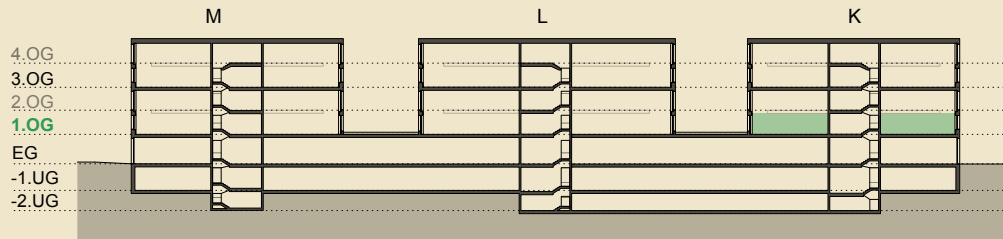

# 1. OBERGESCHOSS HAUS K

Raumhöhe ohne/mit Zwischenboden: 6.18/2.82m

Grundfläche: 508.8m<sup>2</sup>

Grundrissänderungen vorbehalten. Flächenmasse sind Zirkumasse.  
Möblierung ist nicht mit inbegriffen.