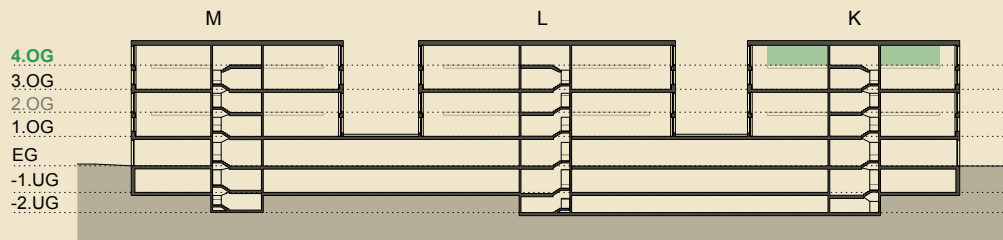

## 4. OBERGESCHOSS HAUS K

Raumhöhe mit Zwischenboden: 2.80m

Grundfläche: 288.15m<sup>2</sup>

Grundrissänderungen vorbehalten. Flächenmasse sind Zirkummasse.  
Möblierung ist nicht mit inbegriffen.

Format 1:100