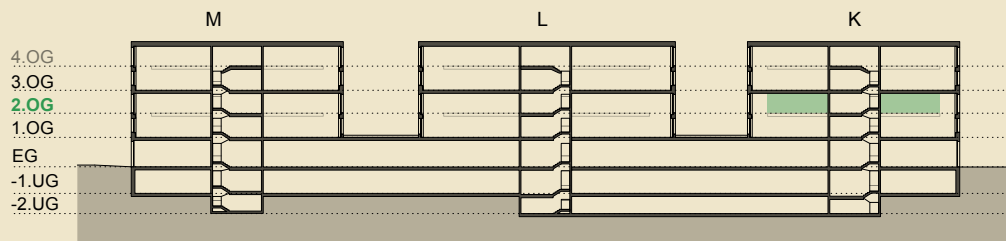

## 2. OBERGESCHOSS HAUS K

Raumhöhe mit Zwischenboden: 2.80m

Grundfläche: 288.5m<sup>2</sup>

Grundrissänderungen vorbehalten. Flächenmasse sind Zirkummasse.  
Möblierung ist nicht mit inbegriffen.

Format 1:100