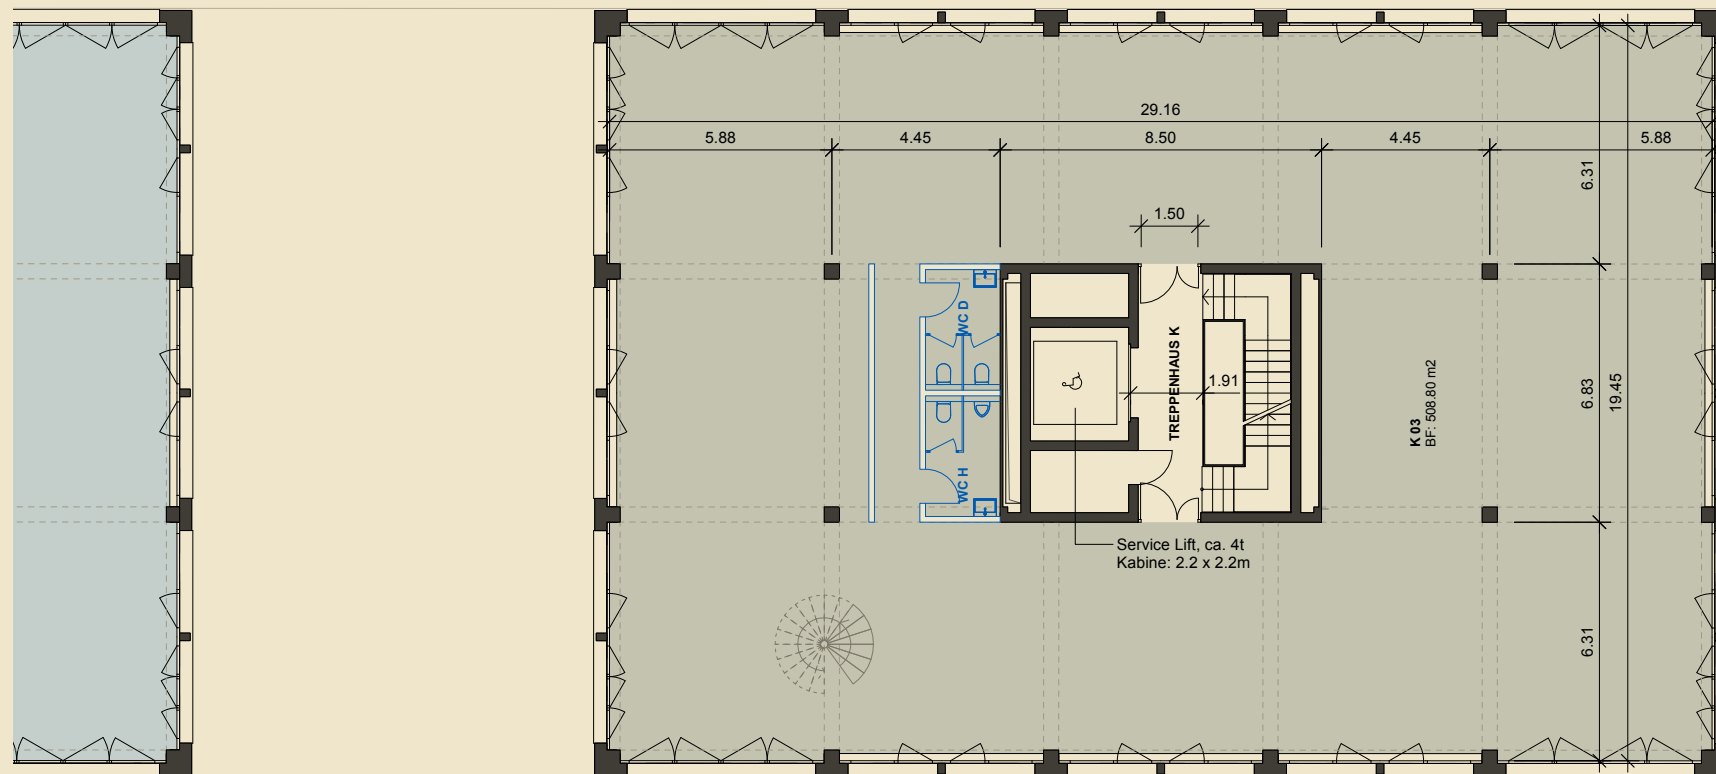

### 3. OBERGESCHOSS HAUS K

Raumhöhe ohne/mit Zwischenboden: 6.18m/2.80m

Grundfläche: 508.8m<sup>2</sup>

Grundrissänderungen vorbehalten. Flächenmasse sind Zirkummasse.  
Möblierung ist nicht mit inbegriffen.